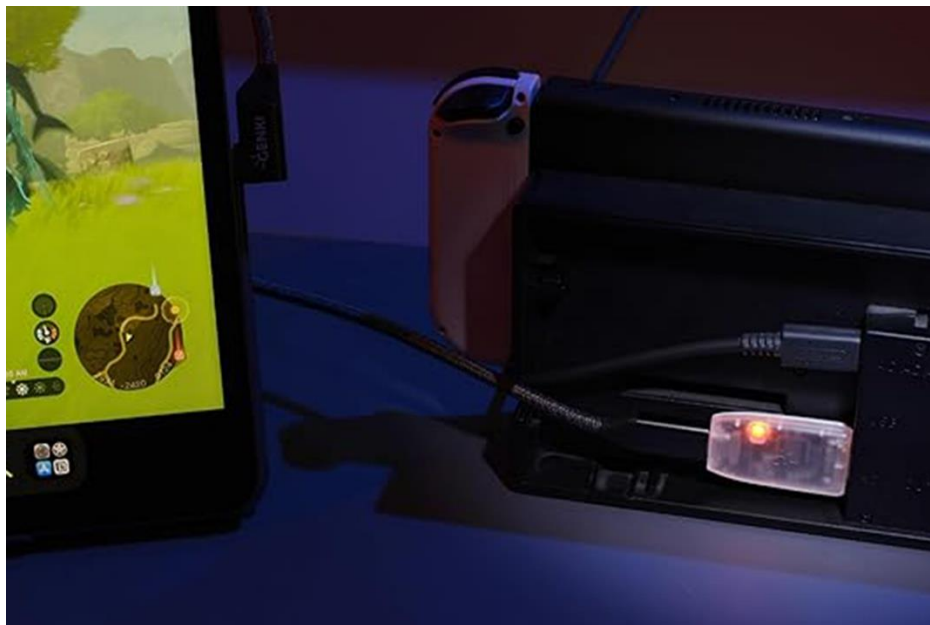

GENKI のキャプチャーデバイス「ShadowCast 2」

シリーズと Nintendo Switch 向け小型ドック

「Covert Dock 2」の販売を開始

SB C&S 株式会社（以下「SB C&S」）は、Human Things Ltd.（本社：中国香港、代表：Christopher Yue）が開発・提供する、Nintendo Switch などのゲームをより楽しく、便利に遊ぶためのガジェットブランド GENKI（ゲンキ）から、ゲームの映像をノートパソコンやタブレットで楽しめるキャプチャーデバイス「ShadowCast 2（シャドーキャスト 2）」と、高解像度とパススルー機能を備えたキャプチャーデバイスの上位モデル「ShadowCast 2 Pro（プロ）」、小型で持ち運びに便利な Nintendo Switch 向けドック「Covert Dock 2（カバートドック 2）」を 2024 年 11 月 22 日から、トレテック！ソフトバンクセレクトション、Yahoo! ショッピング、Amazon、楽天市場、全国の手家電量販店（一部店舗を除く）で販売を開始します。

製品画像

主な特長

- ・ Nintendo Switch や PlayStation5 などのゲーム機の映像をパソコンやタブレットで楽しめる
- ・ 最大 1,080p60fps 対応の美しい映像でゲームを楽しむことが可能
- ・ 専用ソフトウェア「GENKI Arcade」で簡単に接続できる他、動画、静止画も保存可能

製品概要

ポート数	USB Type-C ポート×1
入力解像度	4K30fps、1,080p60fps
出力解像度	720p60fps～1,080p60fps
システム要件	プロセッサ：i5-3400 以上、または NV i7-3537U 2.0GHz 以上 グラフィックカード：PC NVIDIA GT630 以上、または NC NVIDIA GT735M 以上 RAM：4GB 以上
同梱物	本体、USB Type-C 2.0 ケーブル（0.5m）、USB Type-C to A 変換アダプター、ユーザーマニュアル

価格

オープン価格

（SB C&S 希望小売価格：税込み 8,280 円）

製品の詳細

<https://shop.softbankselection.jp/item/0850001769839.html>

【ShadowCast 2 Pro】

「ShadowCast 2 Pro」は、Nintendo Switch や PlayStation5 などの映像を最大 4K60fps の超高画質で録画、配信できる GENKI のキャプチャーデバイスの上位モデルです。多くの配信ソフトと高い互換性を持つため、ドライバーのインストール不要でソースの認識もスムーズに行えます。また、パススルー機能によってプレイ画面と録画、配信画面を分けることが可能なので、配信しながらモニターの性能を生かした低遅延高画質プレイが可能です。さらに、日差しや照明をよりリアルに表現する HDR や、可変リフレッシュレートでチラつきやコマ落ちを軽減する VRR などの最新映像機能に対応しているので美しい映像でのこだわりの配信が可能です。

製品画像

主な特長

- ・ Nintendo Switch 純正ドックの機能はそのままに約 1/10 のサイズに縮小した小型アダプター
- ・ Steam Deck やノートパソコン、タブレットなどの映像もテレビやモニターに出力可能
- ・ 充電とデータ通信の両方に対応した USB ポートを搭載
- ・ 110-240V 対応の海外向けコンセント差し込みアダプターを 3 種類同梱

製品概要

本体サイズ	約 120 (W) × 106 (D) × 95 (H) mm
重量	98g
ポート数	USB Type-C ポート×1、USB Type-A ポート×1、HDMI×1
電源出力	合計出力：45W (USB Type-A 5W、USB Type-C 40W)
HDMI 出力	最大 4K60fps
同梱物	本体、USB Type-C to C ケーブル、コンセント変換アダプター×3 種、ユーザーマニュアル