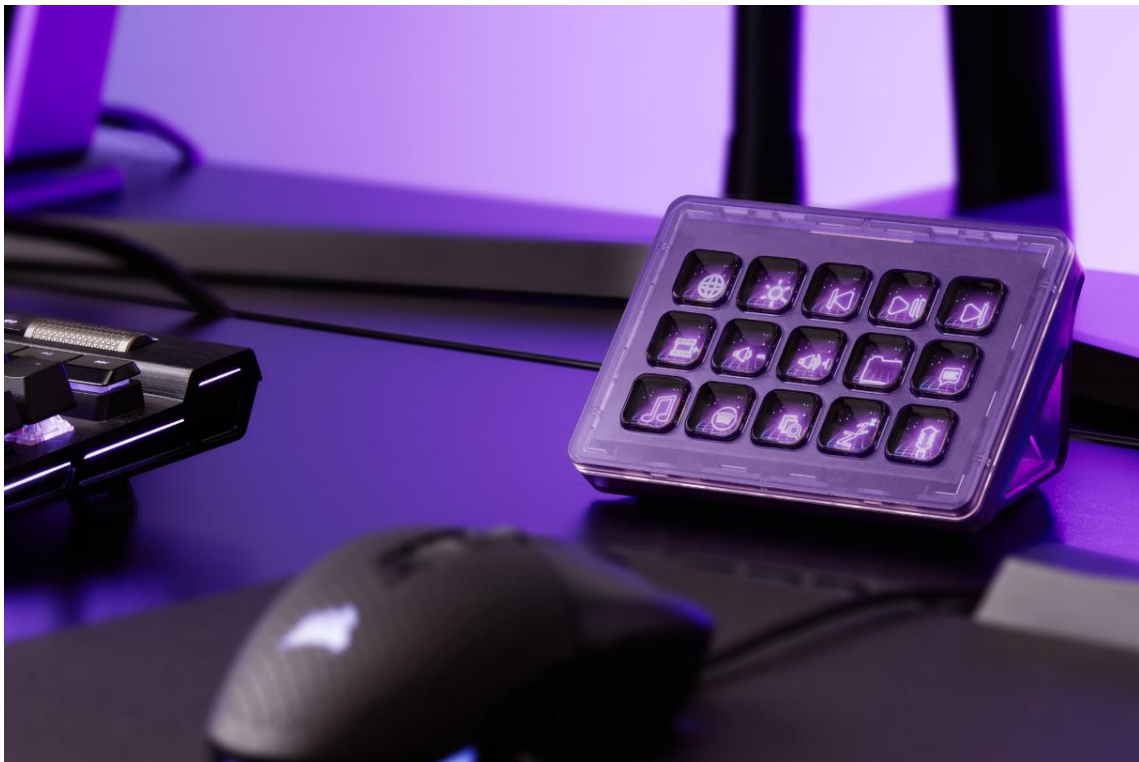

## Elgato のショートカットキーボード 「Stream Deck MK.2」の新色アトミックパープルを Amazon で数量限定販売！

SB C&S 株式会社は、CORSAIR Inc.（本社：米国カリフォルニア州、CEO：Andy Paul）が開発・提供する配信向けのキャプチャデバイスなどを展開するブランド Elgato（エルガト）から、配信作業を効率化するショートカットキーボード「Stream Deck MK.2（ストリーム デック マークツー）」の新色アトミックパープルを、Amazon で2024年7月8日から数量限定で販売します。

自由にカスタマイズ可能な15個のLCD（Liquid Crystal Display、液晶ディスプレイ）キーを搭載したショートカットキーボード「Stream Deck MK.2」の透明感のある新色、アトミックパープルが登場します。アプリの起動、SNSへの投稿、オーディオの調整、サウンドクリップの再生、照明の点灯など、さまざまなアクションを登録してワンボタンで呼び出すことが可能です。キーのアイコンを自由に設定して、自分専用の特別なキーボードを作り上げることができます。また、公式サイトからさまざまなアプリのプラグイン、アイコンパック、著作権使用料フリーのトラックやサウンドエフェクトもダウンロードできます。付属の専用スタンドは卓上ででの使用に最適な角度を保ち、USB Type-C ケーブルの取り外しも可能で、よりスマートなコントロールを実現しています。

## 【主な特長】

- ・ 15個のカスタム可能なLCDキーでアプリ、ツール、プラットフォームをワンタッチでコントロール
- ・ コマンドが実行されたことを即座に確認できる視覚的フィードバック
- ・ Elgato 4KCU、OBS、Streamlabs、Twitch、YouTube、Twitter、Spotify、Philips Hue などへパワフルなプラグインでアクセスが可能
- ・ ホットキーアクションを設定して、フィルム編集、ミュージック製作、写真撮影のワークフローを円滑に進め効率化
- ・ 1度のタップで一つまたは複数のアクションを起動可能
- ・ スマートプロファイルを作成することで、異なるアプリにそれぞれ独自のキーを設定し、キー構成間を自動的に切り替えることが可能
- ・ カスタムアイコンを使用してキーをカスタマイズ可能
- ・ Stream Deck Store で、プラグイン、アイコンパック、数千種類の著作権使用料フリーのトラックやサウンドエフェクトなどをダウンロード可能
- ・ 取り外し可能なスタンドと USB Type-C to Type-A ケーブルが付属