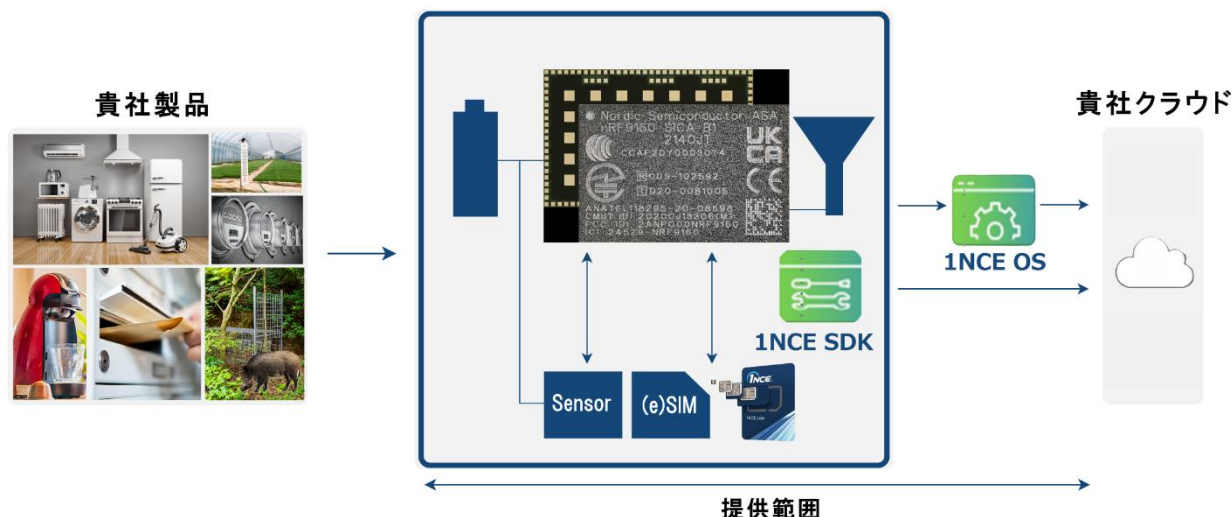

両社の協業により、さらなる事業の効率化を実現し、DX（デジタルトランスフォーメーション）における付加価値を構築します。

製品の IoT 化による付加価値を創出

多種多様な業界製品に活用

1NCE IoT フラットレート

家電製品

スマートメーター

コーヒーメーカー

着荷通知

ビニールハウス管理

鳥獣害対策

通信ボードの実装サービス

環境に合わせた通信ボードの対応開発

各種インターフェース・組み込み対応のご相談承ります

【「1NCE IoT フラットレート」について】

ドイツを拠点にグローバル規模でIoT回線&ソフトウェアサービスを展開する1NCE GmbHが提供するプリペイド型の低容量IoT回線サービス。

10年間一括2,200円(税込)という圧倒的な低価格で、SIM料金、500MBのデータ量、250通のSMS送信が可能で、2G、3G、4G/LTE-M、NB-IoTといった通信規格、LPWAに対応しています。IoTデバイスからデータを受け取り、クラウドサーバーに送信するまでに必要となる様々な機能が標準パッケージに含まれるため、通信にかかるランニングコストを大幅に削減可能です。国内外を問わず、150ヵ国以上のサービス提供エリアで追加料金が不要のため、グローバル展開時の複雑さも解消できます。