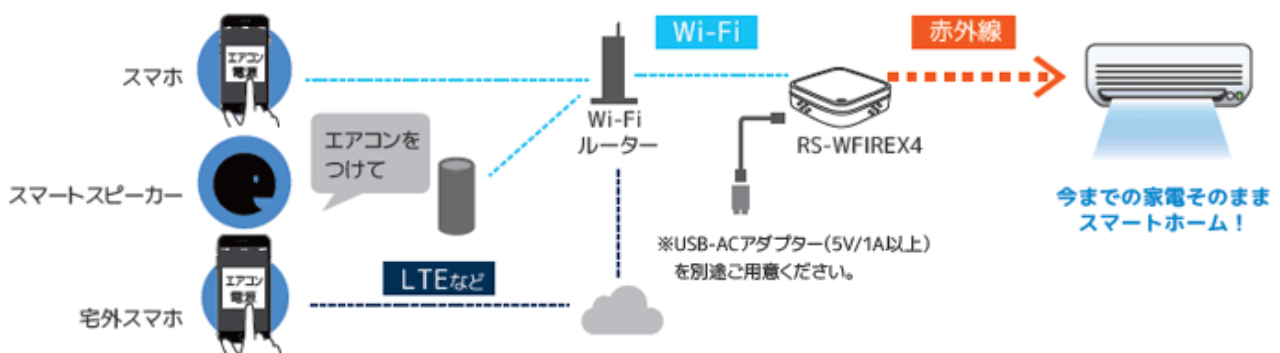

ハローキティの顔を可愛くあしらった

「スマート家電リモコン」限定モデルを Amazon で発売

SB C&S 株式会社（旧社名：ソフトバンク コマース&サービス株式会社）は、株式会社サンリオの今年 45 周年を迎える人気キャラクター「ハローキティ」とコラボレーションした「スマート家電リモコン」の限定モデルを、Amazon で 2019 年 4 月 5 日に発売します。なお発売に先立ち、本日より予約を開始します。

スマート家電リモコン「RS-WFIREX4」の限定モデル「スマート家電リモコン ハローキティモデル」は、表面にハローキティの顔を可愛くあしらいました。手のひらサイズで壁掛けにも対応しているため、お部屋の雰囲気に馴染む形でハローキティを楽しめます。

なおRS-WFIREX4は、体積が前モデルと比較して半分未満(約43%)となり、重さも約32gから約16gへと半減しました。一方で、赤外線が届く距離が最大20mから30mへと拡大しています。また、従来製品と同様に、テレビやエアコン、シーリングライト、扇風機、レコーダーといった家電機器のリモコンデータを350種類以上プリセットしており、手動による赤外線リモコンの学習も可能です*。