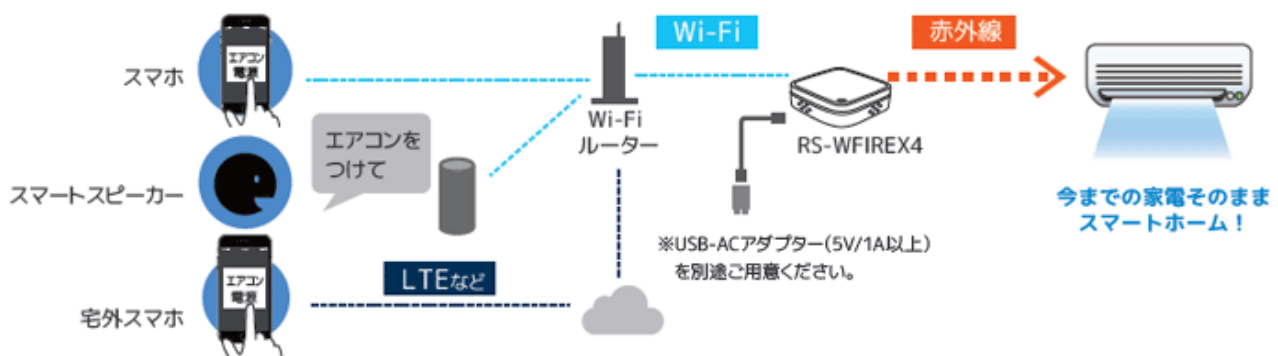

重さ 16g で大きき半分、コンパクトになって進化した スマート家電リモコン「RS-WFIREX4」を発売

SB C&S 株式会社（旧社名：ソフトバンク コマース&サービス株式会社）は、ラトックシステム株式会社（本社：大阪市浪速区、代表取締役：岡村周善、以下ラトックシステム）が開発したスマート家電リモコン「RS-WFIREX4」を、大手家電量販店や Amazon などにて 2019 年 1 月 25 日に発売します。なお発売に先立ち、1 月 21 日より SoftBank SELECTION オンラインショップで予約の受け付けを開始します。

スマート家電リモコン「RS-WFIREX4」は、宅内の Wi-Fi 環境に接続して、赤外線で各種家電製品を操作可能なデバイスです。スマートフォンアプリ「スマート家電コントローラ」から操作できるほか、Google アシスタントや Amazon Alexa 搭載スピーカー、Siri ショートカットを利用した音声操作も可能です。

本体カラーを白色に変更した新製品では、体積が前モデルと比較して半分未満(約 43%)となり、手のひらサイズを実現。重さも、約 32g から約 16g へと半減しました。一方で、赤外線が届く距離が最大 20m から 30m へ広がり、設置方法も置くだけの仕様から、壁掛けにも対応しました。