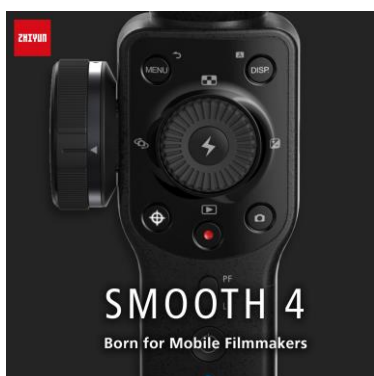

「SMOOTH 4」は、スマートフォンで動画や静止画を撮影する際に、電動で3方向から生じるブレの補正制御を行い、旅行、スポーツ、イベントなど、あらゆるシーンにおいてスムーズで安定した撮影を可能にするスマートフォン用スタビライザーです。最大の特長として、独自のハンドホイールやコントロールパネルを搭載し、スマートフォンに触れずに様々な機能を利用できます。タイムラプスやドリーズームといった高度で豊かなシーンを、ZHIYUN が提供する無料の専用アプリ「ZY play (ジーワイプレイ)」を使って創り出すことができます。

「SMOOTH 4」は、全国の家電量販店、SoftBank SELECTION オンラインショップなどのECサイトにて販売し、日本語によるサポートや日本語パッケージもあわせて提供します。

「SMOOTH 4」の特長

1. ハンドホイールを搭載し、フォーカスとズームの細かな操作が可能。

2. スマートフォンに触れずに多機能な操作が行えるコントロールパネル搭載。

3. 撮影対象を高速で切替できる PhoneGo (フォンゴー) モード搭載。

4. 最長 12 時間稼働 (フル充電時)。「SMOOTH 4」からスマートフォンへの充電も可能。
5. タイムラプスに加え、撮影者が移動しながらタイムラプスができるハイパーラプス、映画などに使用されるドリーズーム、スタビライザーが自動で対象を追うオブジェクトトラッキングなど高度な撮影を実現。
6. 軽量 (547g) な本体重量とコンパクトな 3 脚付き。

「SMOOTH 4」紹介動画

<https://www.youtube.com/watch?v=oKACWtITSw8>